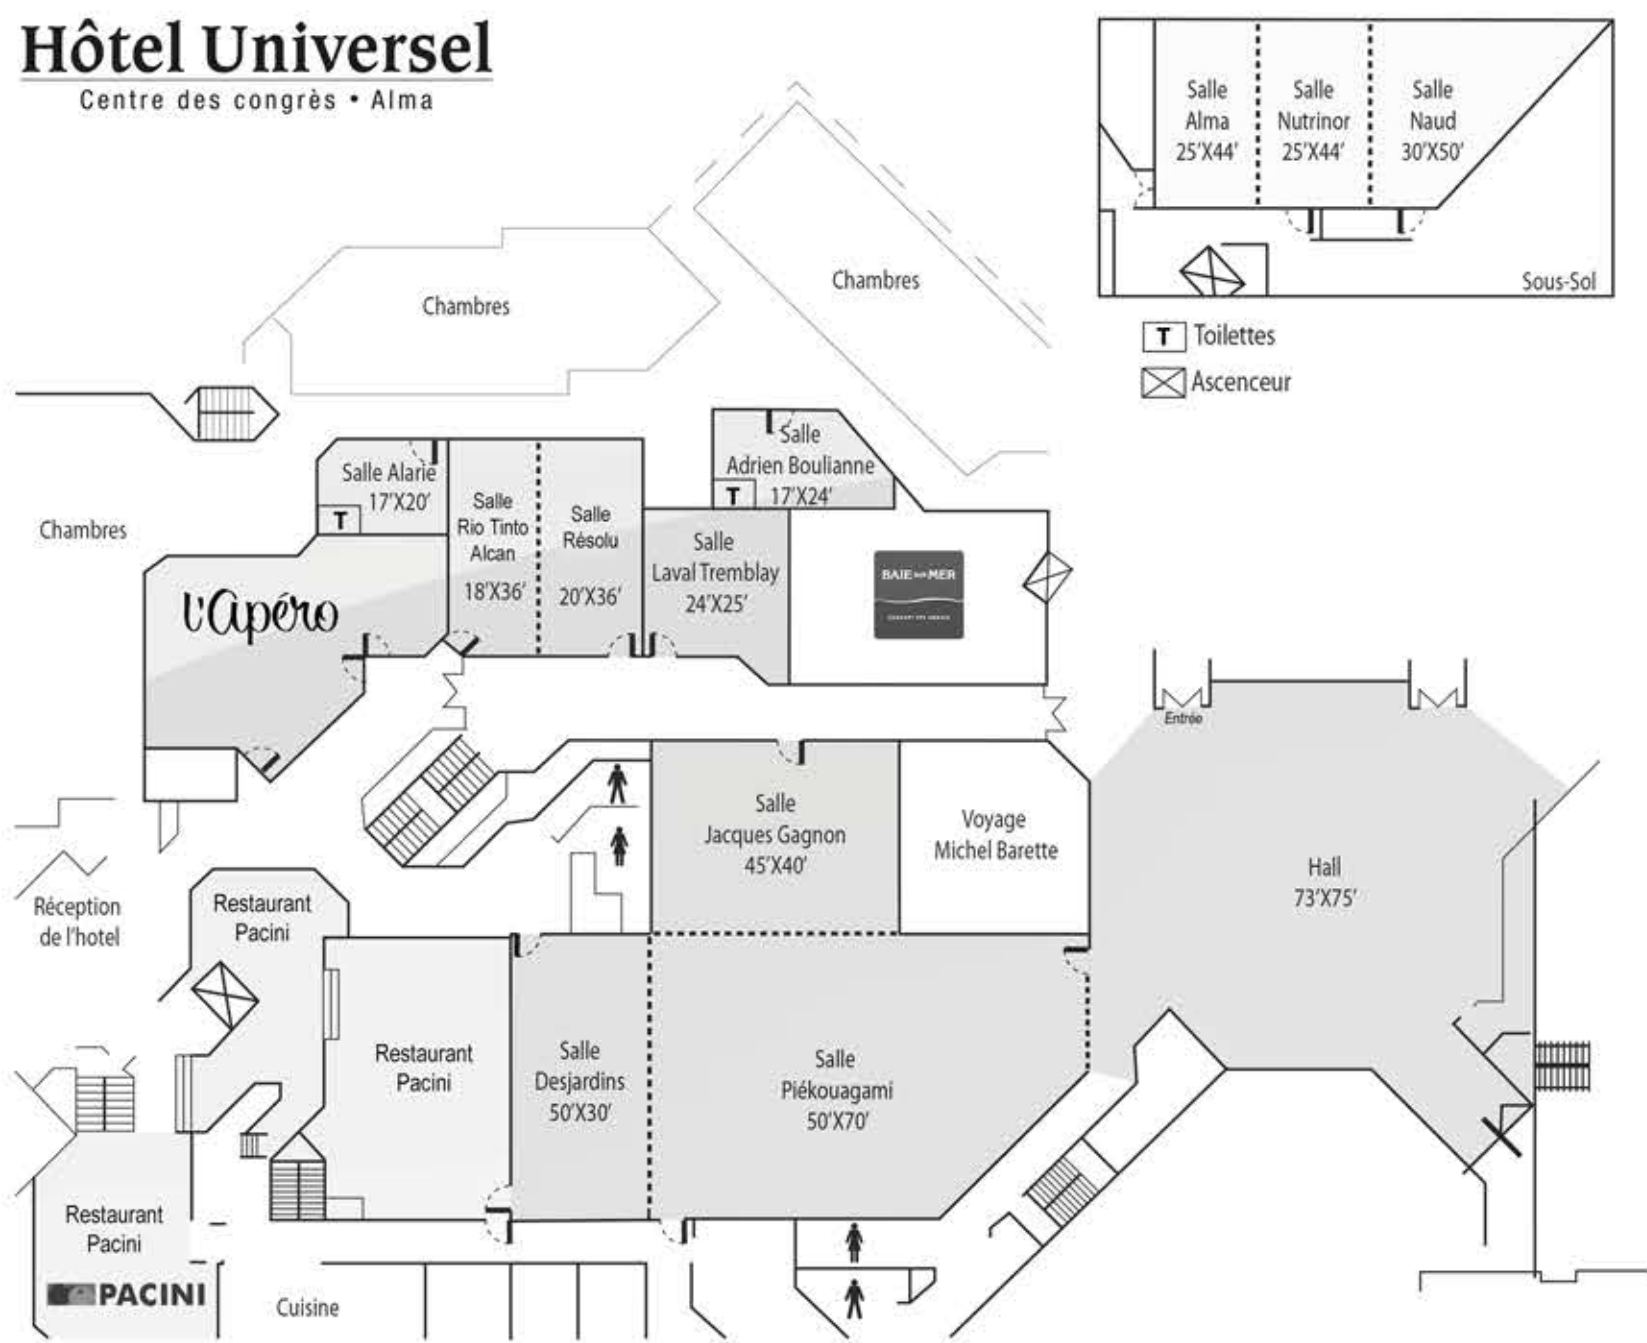

# Hôtel Universel

Centre des congrès • Alma

Hôtel Universel Centre des congrès • Alma		Longueur	Largeur	Hauteur	École	Théâtre	En U	Banquet (8 places)	Banquet	Réception Cocktail	Kiosque (10x10)
Salle	Étage										
<b>* Piékouagami</b>	1er	70'	50'	12'	120	400	50	200	200	Selon disposition	Selon disposition
<b>Jacques-Gagnon</b>	1er	35'	15'	12'	50	100	40	80	40	Selon disposition	Selon disposition
<b>** Desjardins</b>	1er	30'	50'	12'	50	80	30	60	60	Selon disposition	Selon disposition
<b>Laval Tremblay</b>	1er	24'	25'	12'	18	-	18	-	-	Selon disposition	Selon disposition
<b>Résolu</b>	1er	36'	20'	12'	30	60	30	30	30	Selon disposition	Selon disposition
<b>Rio Tinto Alcan</b>	1er	36'	18'	12'	20	50	20	24	20	Selon disposition	Selon disposition
<b>Alarie</b>	1er	17'	20'	12'	-	-	-	-	8	Selon disposition	Selon disposition
<b>Adrien Boulianne</b>	1er	17'	24'	12'	12	-	12	-	12	Selon disposition	Selon disposition
<b>Hall</b>	1er	73'	75'	12'	-	600	-	450	500	Selon disposition	Selon disposition
<b>Alma</b>	Sous-sol	44'	25'	11'	40	100	40	40	40	Selon disposition	Selon disposition
<b>Nutrinor</b>	Sous-sol	44'	25'	11'	40	100	40	40	-	Selon disposition	Selon disposition
<b>Naud</b>	Sous-sol	50'	30'	11'	40	100	40	40	-	Selon disposition	Selon disposition
<b>Piékouagami / Jacques Gagnon</b>	1er	100'	50'	11'	-	400	-	300	-	Selon disposition	Selon disposition
<b>Piékouagami / Desjardins / Jacques Gagnon</b>	1er	100'	85'	11'	-	500	-	400	-	Selon disposition	Selon disposition
<b>Alma / Nutrinor</b>	Sous-sol	44'	50'	11'	60	150	-	80	-	Selon disposition	Selon disposition
<b>Alma / Nutrinor / Naud</b>	Sous-sol	44'	80'	11'	100	300	-	200	-	Selon disposition	Selon disposition

\* Cette salle est pourvue de prises de téléphone et d'Internet sans fil haute vitesse

\*\* Possibilité de menus Pacini sur demande